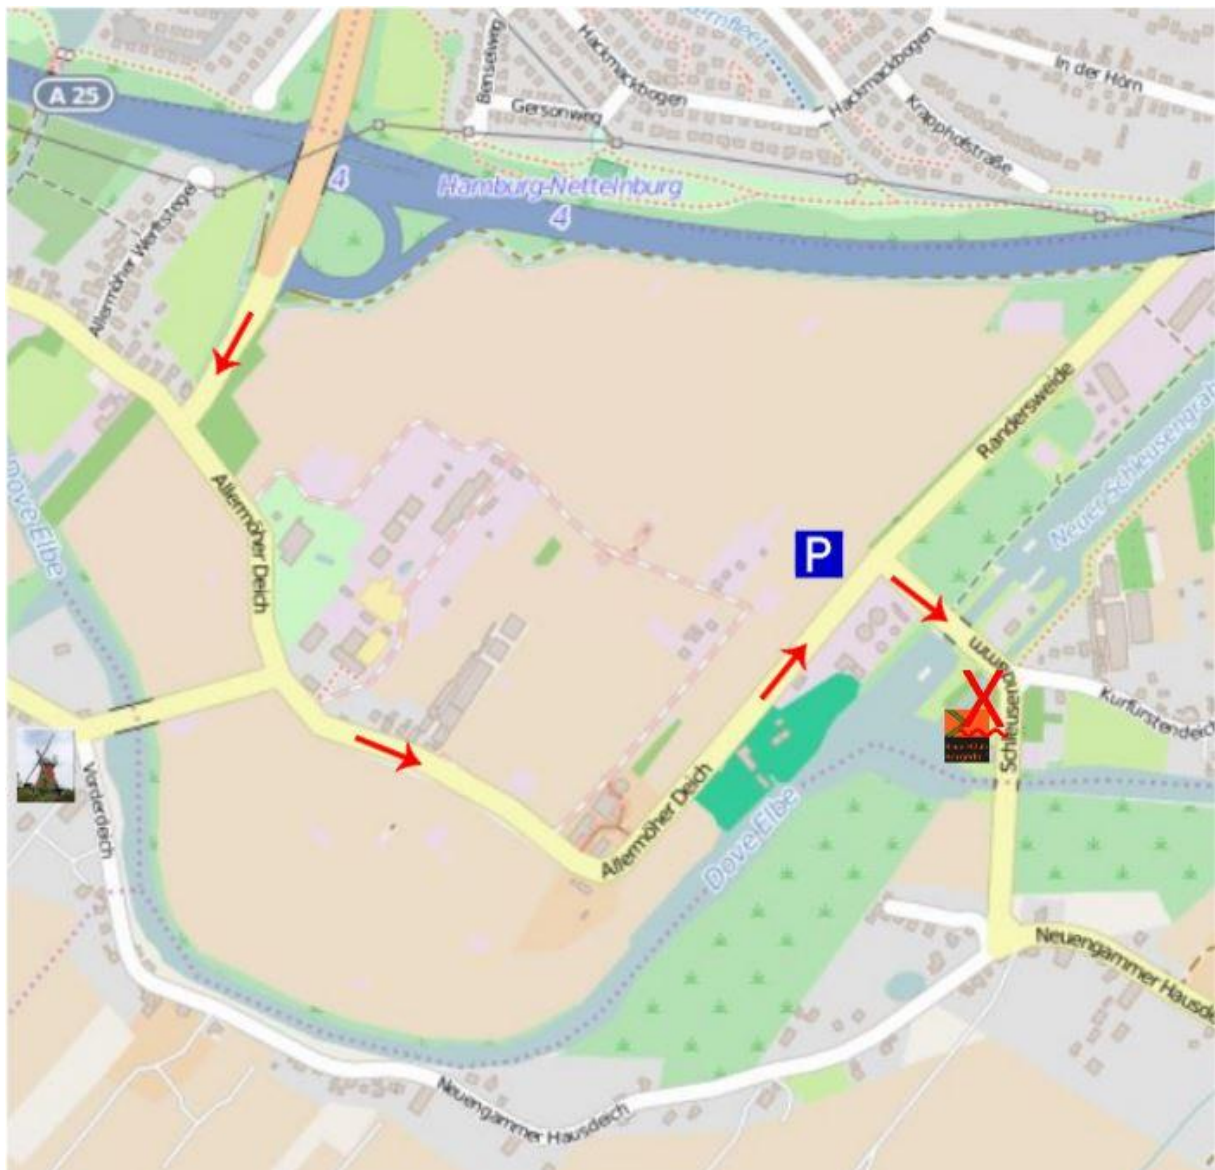

Anfahrt zum Bootshaus

 Anschlussstelle 4 „Nettelburg/Neu-Allermöhe-Ost“ ->  Bootshaus

A25 Anschlussstelle Nettelburg / Neuallermöhe-Ost abfahren

-  Links abbiegen auf Nettelburger Landweg
-  Links abbiegen auf Allermöhe Deich
-  rechts abbiegen auf Schleusendamm

Ziel erreicht!

Boote abladen und runter tragen

Parken

Bootshaus ->  Parkplatz für Hänger und Zugmaschine, begrenzte Anzahl an PKW-Plätzen

Geradeaus auf Schleusendamm weiterfahren

 rechts abbiegen auf Neuengammer Hausdeich, wird zum Vorderdeich

 rechts abbiegen an der Mühle und über die Brücke fahren

 rechts abbiegen auf Allermöher Deich

nach ~ 100m den Deich nach links verlassen (Schild Parkplatz) und auf dem geteerten Weg (hier gilt **Schrittgeschwindigkeit**, bitte einhalten, sonst können wir den Parkplatz nächstes Jahr vielleicht nicht wieder nutzen – ihr wisst vielleicht, wie es ohne ihn war ☺) parallel zum Deich fahren. Dem Weg folgend links abbiegen und weiter geradeaus bis zum Parkplatz. Hänger gemäß Einweisung mit PKW abstellen.

Ziel erreicht! Zu Fuß die Treppe den Deich hoch und zurück zum Bootshaus.

Hänger holen

P Parkplatz ->  Bootshaus

Wenn ihr den Deich hinter Euch habt, dann stimmt die Richtung (~NW). Folgt dem geteert Weg und fahrt an den Gas-Anlagen und Gebäuden vorbei, bis ihr nach ~200m auf einen Deich kommt.